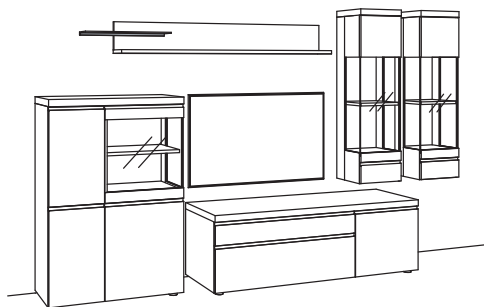

### recommendation VP16-....L/R

R= reversed (same price)

W 358 cm  
H 211 cm  
D 53/43/33/22 cm