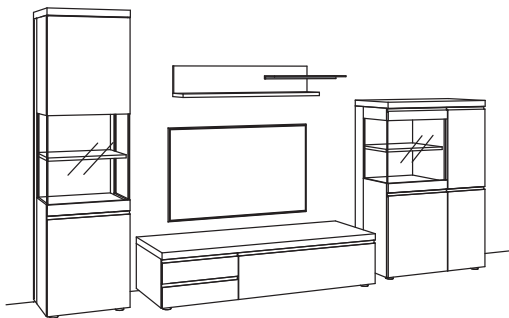

recommendation VP06-....L/R

R= reversed (same price)

W 379 cm
H 211 cm
D 53/43/22 cm

TOTAL PRICE

recommendation consists of:

1x cabinet v-plus 3000	5760-....L
1x lowboard v-plus 3000	5685-..80R
1x wall panel v-plus 3000	5771-..18L
1x highboard v-plus 3000	5749-....L

LIGHTING PACKAGE:

complete lighting incl. transformer, extension cord and dimmer **VC06-0000**

LIGHTING for single orders

4x set of 1 LED lighting, cabinet/highboard à	5790-0001
1x ambient lighting, cabinet	5791-0018
1x ambient lighting, lowboard	5791-0002
1x ambient lighting, wall panel	5792-0002
1x ambient lighting, highboard	5791-0014
3x transformer à	5795-0000
2x additional extension cord à	5796-0000
1x transmit dimmer set	0094-0039

supplementary equipment, optional:

1x underframe, cabinet	5789-..01
1x underframe lighting, cabinet	5794-0001
1x underframe, lowboard	5789-..04
1x underframe lighting, lowboard	5794-0004
1x underframe, highboard	5789-..02
1x underframe lighting, highboard	5794-0002
1x cable outlet, lowboard	5788-0000
1x cable cover + tv wall mount	0098-7239
1x infrared repeater	0089-0039