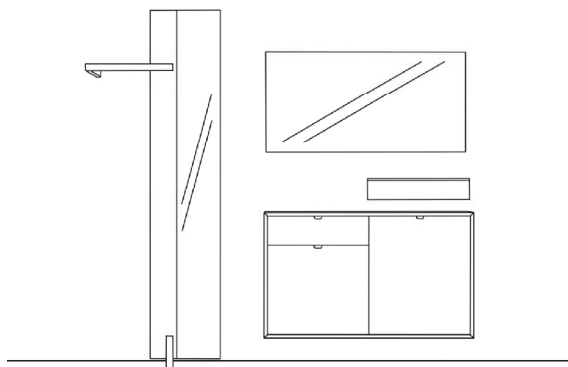

Vorschlag 27

Anzahl	Art.-Nr.	Bezeichnung	PG 10	PG 20
1	90828	Garderobenelement, Bügelstange li schwarz (50B), 205H 77B 35T		
1	91603	Spiegel, 60H 120B		
1	83390	Korpus, 1 Schubkasten, 2 Türen, 2R 120B 36T		
1	92296	Ablage mit Klappe, 13H 60B 18T		

Breite: 217 cm
Höhe: 205 cm
Tiefe: 36 cm