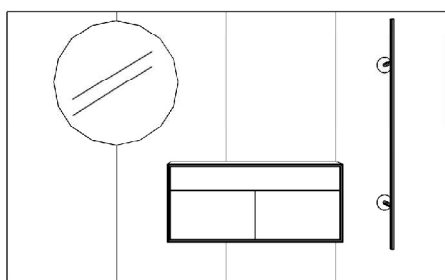

Vorschlag 30

Breite: 320 cm
Höhe: 198 cm
Tiefe: 39,4 cm

Anzahl	Art.-Nr.	Bezeichnung	PG 10	PG 20
4	84048	Paneel, schlicht, 5,5R 80B 3,4T	à	à
1	91650	Spiegel, rund, Ø 90 cm		
1	83288	Korpus, 1 Schubkasten, 2 Türen, 1,5R 120B 36T		
1	90805	Trumpet Garderobenstange, alu, 160B