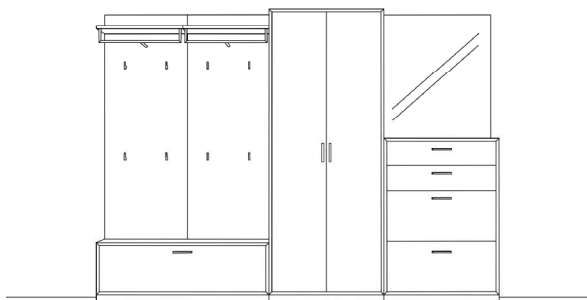

PANAMA 19

Vorschläge

Vorschlag 08

Breite: 280 cm
Höhe: 204 cm
Tiefe: 36 cm

Anzahl	Art.-Nr.	Bezeichnung	PG 10	PG 20
2	90112	Paneel inkl. Hutablage mit runder Bügelstange, 4 Haken 1138, 4,5R 60B 30,9T	à	à
1	83606	Kleiderschrank, 2 Türen, 1 Konstruktionsboden, 1 ausziehbare Kleiderstange, 5,5R 80B 36T		
1	83108	Korpus, 1 Klappe, 1 Einlegeboden, 1 Mittelseite, 1R 120B 36T		
1	83576	Korpus, 2 Schubkästen, 2 Klappen, 2 Einlegeböden, 3R 80B 36T		
1	91621	Spiegel, 2,5R 80B