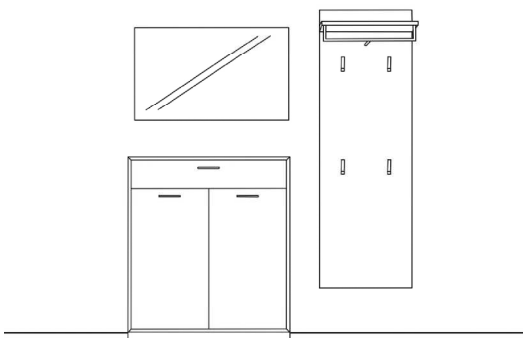

Breite: 222 cm
 Höhe: 205 cm
 Tiefe: 36 cm

Vorschlag 24

Anzahl	Art.-Nr.	Bezeichnung	PG 10	PG 20
1	83527	Korpus, 1 Schubkasten, 2 Türen mit Mittelseite, 3R 100B 36T		
1	91602	Spiegel, 60H 100B		
1	90223	Paneel inkl. Hutablage und runder Bügelstange, 4 Haken 1134, 5R 60B 30,9T		