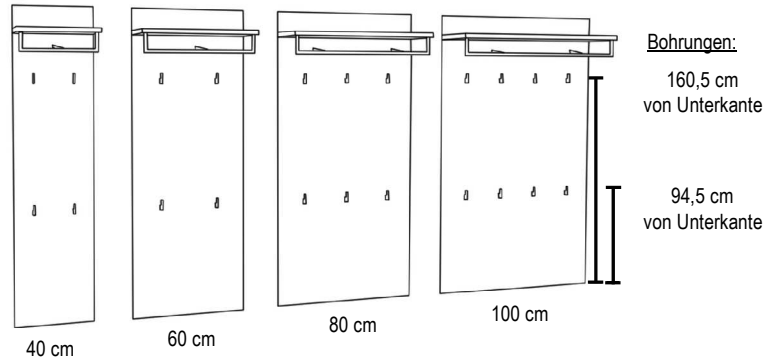

PANAMA 19

Paneele

Das Paneel

kann in 4 verschiedenen Breiten bestellt werden. Je nach Breite erhalten Sie unterschiedlich viele Haken. (Detailansicht der Haken siehe S. 26)

40 cm = 2 x 2 Haken
60 cm = 2 x 2 Haken
80 cm = 2 x 3 Haken
100 cm = 2 x 4 Haken

Wählen Sie zwischen 3 verschiedenen Garderobenhaken.

Paneel

inkl. Hutablage mit runder Bügelstange und Garderobenhaken 1138 (alu), 1139 (chrom) oder 1143 (schwarz)

Tiefe:
30,9 cm

Taschenhaken

Höhe	Breite	40 cm			60 cm			80 cm			100 cm		
		alu	chrom	schwarz	alu	chrom	schwarz	alu	chrom	schwarz	alu	chrom	schwarz
162 cm 4,5 R	Art.-Nr.	90110	90111	90118	90112	90113	90119	90114	90115	90140	90116	90117	90141
	PG	PG 10											
180 cm 5 R	Art.-Nr.	90120	90121	90128	90122	90123	90129	90124	90125	90142	90126	90127	90143
	PG	PG 10											
198 cm 5,5R	Art.-Nr.	90130	90131	90138	90132	90133	90139	90134	90135	90144	90136	90137	90145
	PG	PG 10											

Paneel

inkl. Hutablage mit runder Bügelstange und Garderobenhaken 1122 (alu), 1123 (chrom) oder 1126 (schwarz)

Tiefe:
30,9 cm

Bogenhaken

Höhe	Breite	40 cm			60 cm			80 cm			100 cm		
		alu	chrom	schwarz	alu	chrom	schwarz	alu	chrom	schwarz	alu	chrom	schwarz
162 cm 4,5 R	Art.-Nr.	90210	90211	90218	90212	90213	90219	90214	90215	90240	90216	90217	90241
	PG	PG 10											
180 cm 5 R	Art.-Nr.	90220	90221	90228	90222	90223	90229	90224	90225	90242	90226	90227	90243
	PG	PG 10											
198 cm 5,5 R	Art.-Nr.	90230	90231	90238	90232	90233	90239	90234	90235	90244	90236	90237	90245
	PG	PG 10