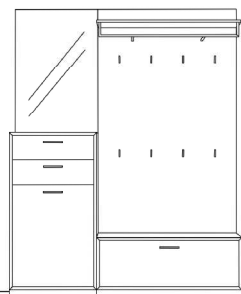

Vorschlag 160

Anzahl	Art.-Nr.	Bezeichnung	PG 10	PG 20
1	83544 li	Korpus, 2 Schubkästen, 1 Tür, 1 Einlegeboden, 3R 60B 36T		
1	91620	Spiegel, 2,5R 60B		
1	90117	Paneel inkl. Hutablage mit runder Bügelstange, 8 Haken 1139, 4,5R 100B 30,9T		
1	83106	Korpus, 1 Klappe, 1 Einlegeboden, 1 Mittelseite, 1R 100B 36T		

Breite: 160 cm
Höhe: 204 cm
Tiefe: 36 cm