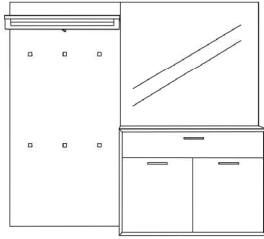

PANAMA 19

Vorschläge

Vorschlag 22

Anzahl	Art.-Nr.	Bezeichnung	PG 10	PG 20
1	90315	Paneel inkl. Hutablage mit eckiger Bügelstange, 6 Haken 1134, 4,5R 80B 30,9T		
1	83327	Korpus, 1 Schubkasten, 2 Türen, je 1 Einlegeboden, 1 Mittelseite, 2R 100B 36T		
1	91622	Spiegel, 2,5R 100B		

Breite: 180 cm
Höhe: 164,3 cm
Tiefe: 36 cm