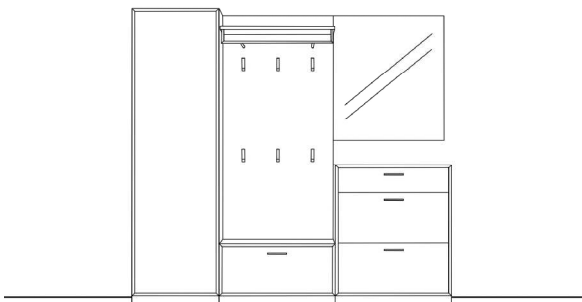

Vorschlag 180

Breite: 220 cm
Höhe: 204 cm
Tiefe: 36 cm

Anzahl	Art.-Nr.	Bezeichnung	PG 10	PG 20
1	83604 li	Kleiderschrank, 1 Tür, 1 Konstruktionsboden, 1 ausziehbare Kleiderstange, 5,5R 60B 36T		
1	83104	Korpus, 1 Klappe, 1 Einlegeboden, 1R 80B 36T		
1	90215	Paneel inkl. Hutablage mit runder Bügelstange, 6 Haken 1123, 4,5R 80B 30,9T		
1	91621	Spiegel, 2,5R 80B		
1	83456	Korpus, 1 Schubkasten, 2 Klappen, 2 Einlegeböden, 2,5R 80B 36T