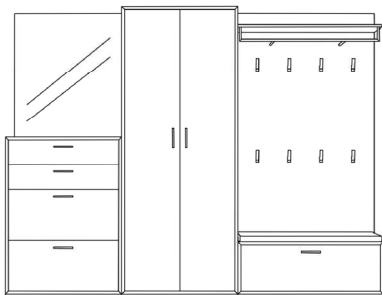

Vorschlag 23

Anzahl	Art.-Nr.	Bezeichnung	PG 10	PG 20
1	83566	Korpus, 2 Schubkästen, 2 Großraumschubkästen, 3R 80B 36T		
1	91621	Spiegel, 2,5R 80B		
1	83606	Kleiderschrank, 2 Türen, 1 Konstruktionsboden, 1 ausziehbare Kleiderstange, 5,5R 80B 36T		
1	90216	Paneel inkl. Hutablage mit runder Bügelstange, 8 Haken 1122, 4,5R 100B 36T		
1	83106	Korpus, 1 Klappe, 1 Einlegeboden, 1 Mittelseite, 1R 100B 36T		

Breite: 260 cm
Höhe: 204 cm
Tiefe: 36 cm