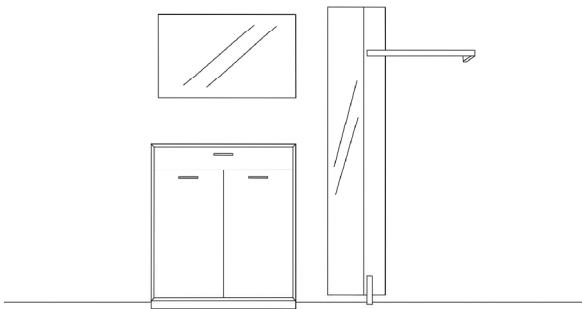

PANAMA 19

Vorschläge

Vorschlag 17

Anzahl	Art.-Nr.	Bezeichnung	PG 10	PG 20
1	83527	Korpus, 1 Schubkasten, 2 Türen, 1 Mittelseite, 3R 100B 36T		
1	91602	Spiegel, 60H 100B		
1	90825 re	Wandgarderobe, Paneel 40B mit Spiegel, 3 Haken auf Rückseite, alu, 5,5R 102B 36T		

Breite: 222 cm
Höhe: 205 cm
Tiefe: 36 cm