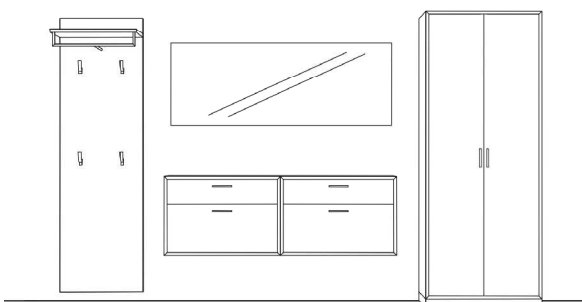

Vorschlag 12

Breite: 340 cm
Höhe: 204 cm
Tiefe: 46 cm

Anzahl	Art.-Nr.	Bezeichnung	PG 10	PG 20
1	90232	Paneel inkl. Hutablage mit runder Bügelstange, 4 Haken 1122, 5,5R 60B 30,9T		
1	91605	Spiegel, 60H 160B		
2	83227	Korpus, 1 Schubkasten, 1 Großraumschubkasten, 1,5R 80B 46T	à	à
1	83616	Kleiderschrank, 2 Türen, 1 Konstruktionsboden, 1 ausziehbare Kleiderstange, 5,5R 80B 46T