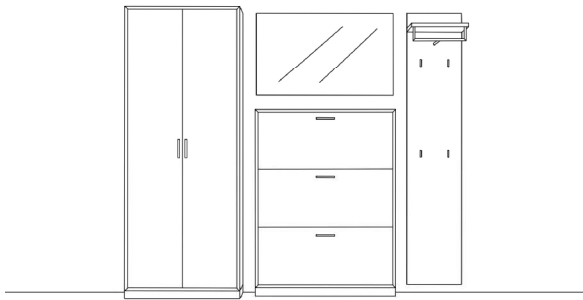

PANAMA 19

Vorschläge

Vorschlag 01

Breite: 240 cm
Höhe: 204 cm
Tiefe: 36 cm

Anzahl	Art.-Nr.	Bezeichnung	PG 10	PG 20
1	83606	Kleiderschrank, 2 Türen, 1 Konstruktionsboden, 1 ausziehbare Kleiderstange, 5,5R 80B 36T		
1	91602	Spiegel, 60H 100B		
1	83046	Schuhschrank, 3 Klappen, je 1 Schuhkorb, 131H 100B 21T		
1	90131	Paneel inkl. Hutablage mit runder Bügelstange, 4 Haken 1139, 5,5R 40B 30,9T