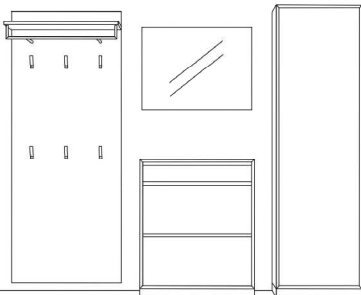

Vorschlag 20

Anzahl	Art.-Nr.	Bezeichnung	PG 10	PG 20
1	90235	Paneel inkl. Hutablage mit runder Bügelstange, 6 Haken 1123, 5,5R 80B 30,9T		
1	83457	Korpus, 1 Schubkasten, 2 Klappen, 2 Einlegeböden, 2,5R 80B 46T		
1	91601	Spiegel, 60H 80B		
1	83615 re	Kleiderschrank, 1 Tür, 1 Konstruktionsboden, 1 ausziehbare Kleiderstange, 5,5R 60B 46T		

Breite: 255 cm
Höhe: 204 cm
Tiefe: 46 cm

Zubehör:

3	27730	Griffnut Metall, 80B	à	à