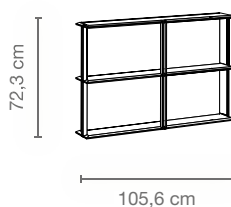

TYPENÜBERSICHT

Lowboards

mit Schubladen, Schubladen mit Glasausschnitt, Klappen und Türen

Tiefe: 44,3 cm

Sideboards

mit Schubladen, Klappen und Türen

Tiefe: 44,3 cm

Sideboards mit Schiebetür

mit Schubladen, Schiebetüren und Schiebetüren mit Glasausschnitt

Tiefe: 44,3 cm

Highboards

mit Türen und Türen mit Glasausschnitt, Tiefe: 44,3 cm

Diese Übersicht stellt einzelne Beispiele dar. Weitere Typen und alle Programme sind in der Typenliste zu finden. Alle Maßangaben in cm.

Vitrine

mit Tür mit Glasausschnitt, Tiefe: 44,3 cm

Hängeelemente

mit Türen und Türen mit Glasausschnitt

Tiefe: 32,2 cm

Anbauregale

mit Böden in Holz Ausführung und Rückwand in Lack-grau; an der Außenseite mit Metallstreben in Strukturlack-anthrazit

Tiefe: 19,0 cm

Freihängende Regale

mit Böden in Holz Ausführung und Rückwand in Lack-grau; an beiden Außenseiten mit Metallstreben in Strukturlack-anthrazit

Tiefe: 19,0 cm

Rückwände in Glasausführung

Rückwände hinter den Glasausschnitten von Low-, Side-, Highboards, Vitrine und Hängeelementen sowie Regalrückwände wahlweise in Glasausführung (satiniertes Glas, anthrazit hinterlackiert)