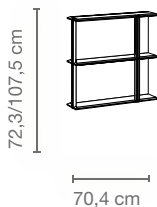

TYPENÜBERSICHT

Lowboards

mit Schubladen, Schubladen mit Glasausschnitt, Klappen und Türen

Tiefe: 44,3 cm

Sideboards

mit Schubladen, Klappen und Türen

Tiefe: 44,3 cm

Sideboards mit Schiebetür

mit Schubladen, Schiebetüren und Schiebetüren mit Glasausschnitt

Tiefe: 44,3 cm

Highboards

mit Türen und Türen mit Glasausschnitt, Tiefe: 44,3 cm

Diese Übersicht stellt einzelne Beispiele dar. Weitere Typen und alle Programme sind in der Typenliste zu finden. Alle Maßangaben in cm.

Vitrine

mit Tür mit Glasausschnitt, Tiefe: 44,3 cm

Hängeelemente

mit Türen und Türen mit Glasausschnitt

Tiefe: 32,2 cm

Anbauregale

mit Böden in Holz Ausführung und Rückwand in Lack-grau; an der Außenseite mit Metallstreben in Strukturlack-anthrazit

Tiefe: 19,0 cm

Freihängende Regale

mit Böden in Holz Ausführung und Rückwand in Lack-grau; an beiden Außenseiten mit Metallstreben in Strukturlack-anthrazit

Tiefe: 19,0 cm

Rückwände in Glasausführung

Rückwände hinter den Glasausschnitten von Low-, Side-, Highboards, Vitrine und Hängeelementen sowie Regalrückwände wahlweise in Glasausführung (satiniertes Glas, anthrazit hinterlackiert)