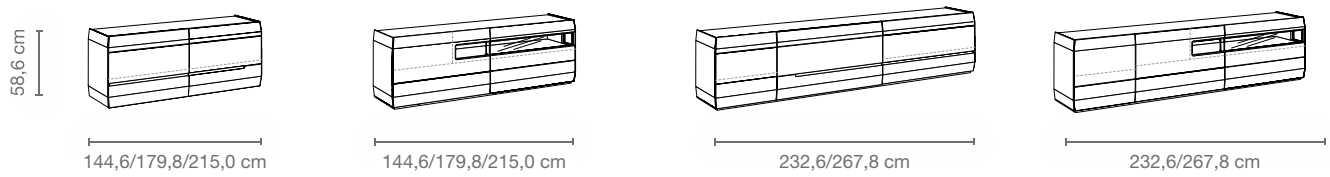

Ausführung: Natureiche Roheffekt, Breite: ca. 1,4 m

Ausführung: Natureiche Roheffekt, Breite: ca. 1,1 m

Ausführung: Natureiche Roheffekt, Akzent Strukturlack anthrazit, Breite: ca. 3,3 m

IM DETAIL DURCHDACHT. **IM GANZEN BESONDERS.**

TYPENÜBERSICHT

Lowboards

mit Schubladen, Schubladen mit Glasausschnitt, Klappen und Türen

Tiefe: 44,3 cm

Sideboards

mit Schubladen, Klappen und Türen

Tiefe: 44,3 cm

Sideboards mit Schiebetür

mit Schubladen, Schiebetüren und Schiebetüren mit Glasausschnitt

Tiefe: 44,3 cm

Highboards

mit Türen und Türen mit Glasausschnitt, Tiefe: 44,3 cm

Diese Übersicht stellt einzelne Beispiele dar. Weitere Typen und alle Programme sind in der Typenliste zu finden. Alle Maßangaben in cm.