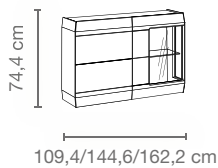

TYPENÜBERSICHT

Lowboards

mit Schubladen, Schubladen mit Glasausschnitt, Klappen und Türen

Tiefe: 44,3 cm

Sideboards

mit Schubladen, Klappen und Türen

Tiefe: 44,3 cm

Sideboards mit Schiebetür

mit Schubladen, Schiebetüren und Schiebetüren mit Glasausschnitt

Tiefe: 44,3 cm

Highboards

mit Türen und Türen mit Glasausschnitt, Tiefe: 44,3 cm

Diese Übersicht stellt einzelne Beispiele dar. Weitere Typen und alle Programme sind in der Typenliste zu finden. Alle Maßangaben in cm.

Vitrine

mit Tür mit Glasausschnitt, Tiefe: 44,3 cm

Hängeelemente

mit Türen und Türen mit Glasausschnitt

Tiefe: 32,2 cm

Anbauregale

mit Böden in Holz Ausführung und Rückwand in Lack-grau; an der Außenseite mit Metallstreben in Strukturlack-anthrazit