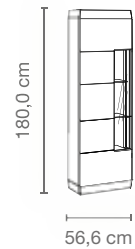

TYPENÜBERSICHT

Lowboards

mit Schubladen, Schubladen mit Glasausschnitt, Klappen und Türen

Tiefe: 44,3 cm

Sideboards

mit Schubladen, Klappen und Türen

Tiefe: 44,3 cm

Sideboards mit Schiebetür

mit Schubladen, Schiebetüren und Schiebetüren mit Glasausschnitt

Tiefe: 44,3 cm

Highboards

mit Türen und Türen mit Glasausschnitt, Tiefe: 44,3 cm

Diese Übersicht stellt einzelne Beispiele dar. Weitere Typen und alle Programme sind in der Typenliste zu finden. Alle Maßangaben in cm.

Vitrine

mit Tür mit Glasausschnitt, Tiefe: 44,3 cm

Hängeelemente

mit Türen und Türen mit Glasausschnitt

Tiefe: 32,2 cm

Anbauregale

mit Böden in Holz Ausführung und Rückwand in Lack-grau; an der Außenseite mit Metallstreben in Strukturlack-anthrazit

Tiefe: 19,0 cm

Freihängende Regale

mit Böden in Holz Ausführung und Rückwand in Lack-grau; an beiden Außenseiten mit Metallstreben in Strukturlack-anthrazit

Tiefe: 19,0 cm

Rückwände in Glasausführung

Rückwände hinter den Glasausschnitten von Low-, Side-, Highboards, Vitrine und Hängeelementen sowie Regalrückwände wahlweise in Glasausführung (satiniertes Glas, anthrazit hinterlackiert)