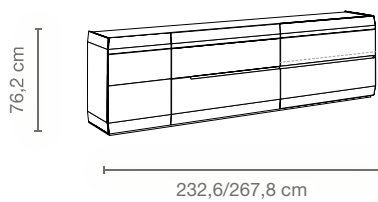

TYPENÜBERSICHT

Lowboards

mit Schubladen, Schubladen mit Glasausschnitt, Klappen und Türen

Tiefe: 44,3 cm

Sideboards

mit Schubladen, Klappen und Türen

Tiefe: 44,3 cm

Sideboards mit Schiebetür

mit Schubladen, Schiebetüren und Schiebetüren mit Glasausschnitt

Tiefe: 44,3 cm

Highboards

mit Türen und Türen mit Glasausschnitt, Tiefe: 44,3 cm

Diese Übersicht stellt einzelne Beispiele dar. Weitere Typen und alle Programme sind in der Typenliste zu finden. Alle Maßangaben in cm.

Vitrine

mit Tür mit Glasausschnitt, Tiefe: 44,3 cm

Hängeelemente

mit Türen und Türen mit Glasausschnitt

Tiefe: 32,2 cm

Anbauregale

mit Böden in Holz Ausführung und Rückwand in Lack-grau; an der Außenseite mit Metallstreben in Strukturlack-anthrazit