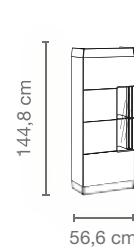

TYPENÜBERSICHT

Lowboards

mit Schubladen, Schubladen mit Glasausschnitt, Klappen und Türen

Tiefe: 44,3 cm

Sideboards

mit Schubladen, Klappen und Türen

Tiefe: 44,3 cm

Sideboards mit Schiebetür

mit Schubladen, Schiebetüren und Schiebetüren mit Glasausschnitt

Tiefe: 44,3 cm

Highboards

mit Türen und Türen mit Glasausschnitt, Tiefe: 44,3 cm

Diese Übersicht stellt einzelne Beispiele dar. Weitere Typen und alle Programme sind in der Typenliste zu finden. Alle Maßangaben in cm.

Vitrine

mit Tür mit Glasausschnitt, Tiefe: 44,3 cm

Hängeelemente

mit Türen und Türen mit Glasausschnitt

Tiefe: 32,2 cm

Anbauregale

mit Böden in Holz Ausführung und Rückwand in Lack-grau; an der Außenseite mit Metallstreben in Strukturlack-anthrazit

Tiefe: 19,0 cm

Freihängende Regale

mit Böden in Holz Ausführung und Rückwand in Lack-grau; an beiden Außenseiten mit Metallstreben in Strukturlack-anthrazit

Tiefe: 19,0 cm

Rückwände in Glasausführung

Rückwände hinter den Glasausschnitten von Low-, Side-, Highboards, Vitrine und Hängeelementen sowie Regalrückwände wahlweise in Glasausführung (satiniertes Glas, anthrazit hinterlackiert)