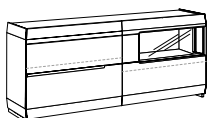

Rückwände in Glasausführung

Rückwände hinter den Glasausschnitten von Low-, Side-, Highboards, Vitrine und Hängeelementen sowie Regalrückwände wahlweise in Glasausführung (satiniertes Glas, anthrazit hinterlackiert)