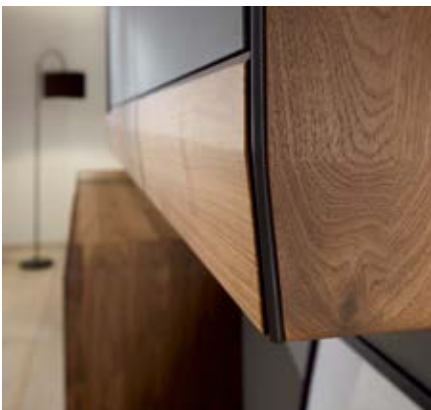

Ausführung: Kernnussbaum, Akzent Strukturlack anthrazit, Breite: ca. 3,6 m

DYNAMISCHE ELEGANZ. **ANREGEND ARRANGIERT.**

Der elegante Materialmix aus Holz, Metall und Glas überzeugt auf ganzer Linie. Die Tischplatte des Couchtisches wirkt durch das filigran gestaltete Metallgestell fast schwebend. Eine Vielzahl an Formaten und Modulen bietet zahlreiche Gestaltungsmöglichkeiten. Feine Metallapplikationen in Strukturlack anthrazit, die den Korpus rechts und links einfassen, machen Aunis unverkennbar. Eine spannende Alternative zur massiven Abdeckplatte bietet die lackierte Ausführung in Anthrazit.

Ausführung: Natureiche Roheffekt, Akzent Strukturlack anthrazit, Breite: ca. 3,5 m

AUFFALLEND ANDERS – **EDEL UND VIELSEITIG.**

Mit seinen Holzfronten bringt Aunis viel Wärme und Gemütlichkeit ins Wohnzimmer. Boards und Hängeelemente überzeugen als Wandkombination oder frei stehendes Möbel. Glasausschnitte und Vitrinen laden dazu ein, die Lieblingsstücke zu präsentieren. Auch Receiver, Verstärker und Co. lassen sich dezent verstauen, Kabel verschwinden dabei elegant aus dem Sichtfeld. Eine indirekte LED-Beleuchtung sorgt für angenehme Lichtverhältnisse.

AUNIS WOHNEN

Perfekte Verarbeitung, hochwertigste Materialien und anmutige Details machen Aunis zu etwas Besonderem. Die Glasausschnitte sind dabei ein besonderes Highlight. Sie sind liebevoll in die Massivholzfronten eingearbeitet oder mit filigranen Metallstreben aufwändig eingefasst. Die Vitrinen und Highboards prägen jedes Speisezimmer mit ihren eindrucksvoll strukturierten Holzoberflächen. Gläser oder Porzellan werden mit hinterleuchteten Glasböden perfekt dargeboten. hülsta Stühle, Bank und Esstisch aus massiver Eiche mit hellen Polstern aus Stoff oder edlem Leder lassen sich ideal mit Aunis kombinieren und bilden ein stimmiges Ambiente.