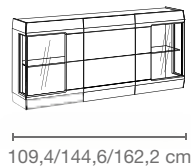

TYPENÜBERSICHT

Lowboards

mit Schubladen, Schubladen mit Glasausschnitt, Klappen und Türen

Tiefe: 44,3 cm

Sideboards

mit Schubladen, Klappen und Türen

Tiefe: 44,3 cm

Sideboards mit Schiebetür

mit Schubladen, Schiebetüren und Schiebetüren mit Glasausschnitt

Tiefe: 44,3 cm

Highboards

mit Türen und Türen mit Glasausschnitt, Tiefe: 44,3 cm

Diese Übersicht stellt einzelne Beispiele dar. Weitere Typen und alle Programme sind in der Typenliste zu finden. Alle Maßangaben in cm.

Vitrine

mit Tür mit Glasausschnitt, Tiefe: 44,3 cm

Hängeelemente

mit Türen und Türen mit Glasausschnitt

Tiefe: 32,2 cm

Anbauregale

mit Böden in Holz Ausführung und Rückwand in Lack-grau; an der Außenseite mit Metallstreben in Strukturlack-anthrazit