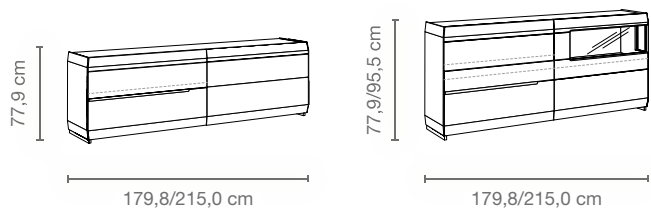

TYPENÜBERSICHT

Lowboards

mit Schubladen, Schubladen mit Glasausschnitt, Klappen und Türen

Tiefe: 44,3 cm

Sideboards

mit Schubladen, Klappen und Türen

Tiefe: 44,3 cm

Sideboards mit Schiebetür

mit Schubladen, Schiebetüren und Schiebetüren mit Glasausschnitt

Tiefe: 44,3 cm

Highboards

mit Türen und Türen mit Glasausschnitt, Tiefe: 44,3 cm

Diese Übersicht stellt einzelne Beispiele dar. Weitere Typen und alle Programme sind in der Typenliste zu finden. Alle Maßangaben in cm.

Vitrine

mit Tür mit Glasausschnitt, Tiefe: 44,3 cm

Hängeelemente

mit Türen und Türen mit Glasausschnitt

Tiefe: 32,2 cm

Anbauregale

mit Böden in Holz Ausführung und Rückwand in Lack-grau; an der Außenseite mit Metallstreben in Strukturlack-anthrazit