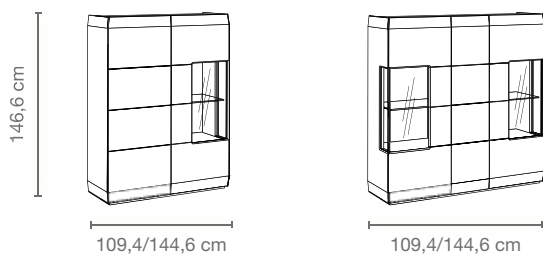

TYPENÜBERSICHT

Lowboards

mit Schubladen, Schubladen mit Glasausschnitt, Klappen und Türen

Tiefe: 44,3 cm

Sideboards

mit Schubladen, Klappen und Türen

Tiefe: 44,3 cm

Sideboards mit Schiebetür

mit Schubladen, Schiebetüren und Schiebetüren mit Glasausschnitt

Tiefe: 44,3 cm

Highboards

mit Türen und Türen mit Glasausschnitt, Tiefe: 44,3 cm

Diese Übersicht stellt einzelne Beispiele dar. Weitere Typen und alle Programme sind in der Typenliste zu finden. Alle Maßangaben in cm.

Vitrine

mit Tür mit Glasausschnitt, Tiefe: 44,3 cm

Hängeelemente

mit Türen und Türen mit Glasausschnitt

Tiefe: 32,2 cm

Anbauregale

mit Böden in Holz Ausführung und Rückwand in Lack-grau; an der Außenseite mit Metallstreben in Strukturlack-anthrazit