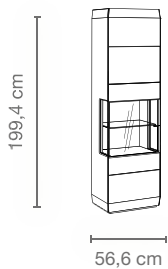

TYPENÜBERSICHT

Lowboards

mit Schubladen, Schubladen mit Glasausschnitt, Klappen und Türen

Tiefe: 44,3 cm

Sideboards

mit Schubladen, Klappen und Türen

Tiefe: 44,3 cm

Sideboards mit Schiebetür

mit Schubladen, Schiebetüren und Schiebetüren mit Glasausschnitt

Tiefe: 44,3 cm

Highboards

mit Türen und Türen mit Glasausschnitt, Tiefe: 44,3 cm

Diese Übersicht stellt einzelne Beispiele dar. Weitere Typen und alle Programme sind in der Typenliste zu finden. Alle Maßangaben in cm.

Vitrine

mit Tür mit Glasausschnitt, Tiefe: 44,3 cm

Hängeelemente

mit Türen und Türen mit Glasausschnitt

Tiefe: 32,2 cm

Anbauregale

mit Böden in Holz Ausführung und Rückwand in Lack-grau; an der Außenseite mit Metallstreben in Strukturlack-anthrazit

Tiefe: 19,0 cm

Freihängende Regale

mit Böden in Holz Ausführung und Rückwand in Lack-grau; an beiden Außenseiten mit Metallstreben in Strukturlack-anthrazit

Tiefe: 19,0 cm

Rückwände in Glasausführung

Rückwände hinter den Glasausschnitten von Low-, Side-, Highboards, Vitrine und Hängeelementen sowie Regalrückwände wahlweise in Glasausführung (satiniertes Glas, anthrazit hinterlackiert)