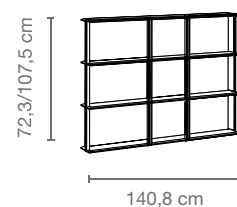

TYPENÜBERSICHT

Lowboards

mit Schubladen, Schubladen mit Glasausschnitt, Klappen und Türen

Tiefe: 44,3 cm

Sideboards

mit Schubladen, Klappen und Türen

Tiefe: 44,3 cm

Sideboards mit Schiebetür

mit Schubladen, Schiebetüren und Schiebetüren mit Glasausschnitt

Tiefe: 44,3 cm

Highboards

mit Türen und Türen mit Glasausschnitt, Tiefe: 44,3 cm

Diese Übersicht stellt einzelne Beispiele dar. Weitere Typen und alle Programme sind in der Typenliste zu finden. Alle Maßangaben in cm.

Vitrine

mit Tür mit Glasausschnitt, Tiefe: 44,3 cm

Hängeelemente

mit Türen und Türen mit Glasausschnitt

Tiefe: 32,2 cm

Anbauregale

mit Böden in Holz Ausführung und Rückwand in Lack-grau; an der Außenseite mit Metallstreben in Strukturlack-anthrazit

Tiefe: 19,0 cm

Freihängende Regale

mit Böden in Holz Ausführung und Rückwand in Lack-grau; an beiden Außenseiten mit Metallstreben in Strukturlack-anthrazit

Tiefe: 19,0 cm

Rückwände in Glasausführung

Rückwände hinter den Glasausschnitten von Low-, Side-, Highboards, Vitrine und Hängeelementen sowie Regalrückwände wahlweise in Glasausführung (satiniertes Glas, anthrazit hinterlackiert)